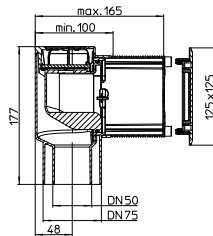

HL

www.hl.at

Nicht kleben
Do not glue
nem ragasztható

yapıştırılmaz
несклеиваемый
не се залепва

neda sa lepiti
nelepit
nie sklejać

ni za lepljenje
non incollabile
nije za lijepiti

Rohrbelüfter
Ventpipe
Aeratore a membrana

Havalandırma şapkası
Prívzdušňovací ventily
Cijevni dozračnici

Légbeszívók
Napowietrzacze
cevni prezračevalci

Aeratoare
Вентиляционные клапаны
Вентиляционные клапаны

Nicht schweißen
Do not weld
nem hegeszthető

kaynatılmaz
несвариваемый
не се заварява

neda sa zvariti
nesvařovat
nie zgrzewać

ni za varjenje
non saldabile
nije za varenje

Reinigung
Cleaning
Pulitura

Temizlik
Čištění
Čišćenje

Tisztítás
Oczyszczenie
Čišćenje

Curățare
Возможность чистки
Почистване

Schneiden
Cut
Tagliare

Kesin
Řezat
Sečenje

Vágható
Ciąć
Rezati

Täiere
Возможность укорачивания
Рязане

Zubehör
Accessory
Együtt hasznáható

Aksanlar
Запасные компоненты
Принадлежности

Přislúšenstvo
Přislúšenství
Akcesoria

Oprema
Accessori
Pribor

Schnitt A-A

HL HUTTERER + LECHNER GMBH
BRAUHAUSGASSE 3 - 5
A-2325 HIMBERG

© 2019 HL Hutterer & Lechner GmbH, Himberg bei Wien, Austria

INTERNATIONAL SERVICE:
E-MAIL: support@hl.at
SERVICE HOTLINE: 0043 2235 87748

Einbau_HL905