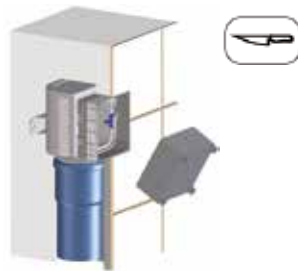

HL

www.hl.at

1.

DN50/75

2.

min. 100 mm / max. 165 mm

3.

HL HUTTERER + LECHNER GMBH
BRAUHAUSGASSE 3 - 5
A-2325 HIMBERG

INTERNATIONAL SERVICE:
E-MAIL: support@hutterer-lechner.com
SERVICE HOTLINE: 0043 2235 87748