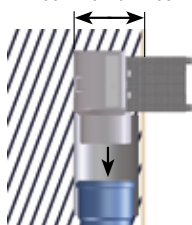

# HL

www.hl.at

1.

DN50/75

2.

min. 100 mm / max. 165 mm

3.

**HL HUTTERER + LECHNER GMBH**  
**BRAUHAUSGASSE 3 - 5**  
**A-2325 HIMBERG**