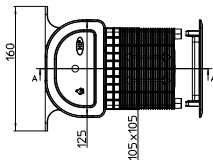

HL

www.hl.at

Nicht kleben
Do not glue
nem ragasztható

yapıştırılmaz
несклеиваемый
не се залепва

neda sa lepiti
nelepit
nie sklejać

ni za lepljenje
non incollabile
nije za lijepiti

Rohrbelüfter
Ventpipe
Aeratore a membrana

Havalandırma şapkası
Prívzdušňovací ventily
Cijevni dozračnici

Légbeszívók
Napowietrzacze
cevni prezračevalci

Aeratoare
Вентиляционные клапаны
Вентиляционные клапаны

Nicht schweißen
Do not weld
nem hegeszthető

kaynatılmaz
несвариваемый
не се заварява

neda sa zvariti
nesvařovat
nie zgrzewać

ni za varjenje
non saldabile
nije za varenje

Reinigung
Cleaning
Pulitura

Temizlik
Čištění
Čišćenje

Tisztítás
Oczyszczenie
Čišćenje

Curățare
Возможность чистки
Почистване

Schneiden
Cut
Tagliare

Kesin
Řezat
Sečenje

Vágható
Ciąć
Rezati

Täiere
Возможность укорачивания
Рязане

Zubehör
Accessory
Együtt hasznáható

Aksanlar
Запасные компоненты
Принадлежности

Přislúšenstvo
Přislúšenství
Akcesoria

Oprema
Accessori
Pribor

Schnitt A-A

HL HUTTERER + LECHNER GMBH
BRAUHAUSGASSE 3 - 5
A-2325 HIMBERG

© 2019 HL Hutterer & Lechner GmbH, Himberg bei Wien, Austria

INTERNATIONAL SERVICE:
E-MAIL: support@hl.at
SERVICE HOTLINE: 0043 2235 87748

Einbau_HL905