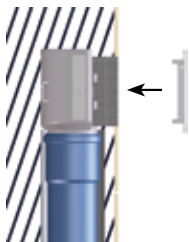

HL

www.hl.at

4.

5a.