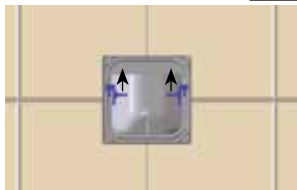

HL

www.hl.at

4.

5a.

5b.

HL HUTTERER + LECHNER GMBH
BRAUHAUSGASSE 3 - 5
A-2325 HIMBERG

INTERNATIONAL SERVICE:
E-MAIL: support@hutterer-lechner.com
SERVICE HOTLINE: 0043 2235 87748